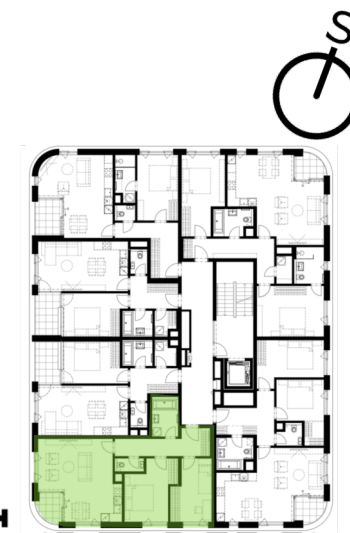

| | | | |
|-------------------|--|-----|--|
| 75 m ² | | 2 | |
| 1 | | 1,5 | |

| | | |
|--------|--------------------|---------------------|
| B5.2.1 | Zádveří | 9,90 m ² |
| B5.2.2 | Ložnice | 11,6 m ² |
| B5.2.3 | Ložnice | 13,5 m ² |
| B5.2.4 | WC | 2,00 m ² |
| B5.2.5 | Obývací pokoj s KK | 28,4 m ² |
| B5.2.6 | Koupelna | 5,20 m ² |
| B5.2.7 | Lodžie | 3,40 m ² |

| | |
|--------------------------|---------------------|
| Celková plocha místností | 70,6 m ² |
| Plocha bytové jednotky | 75,1 m ² |

1m 2m 3m