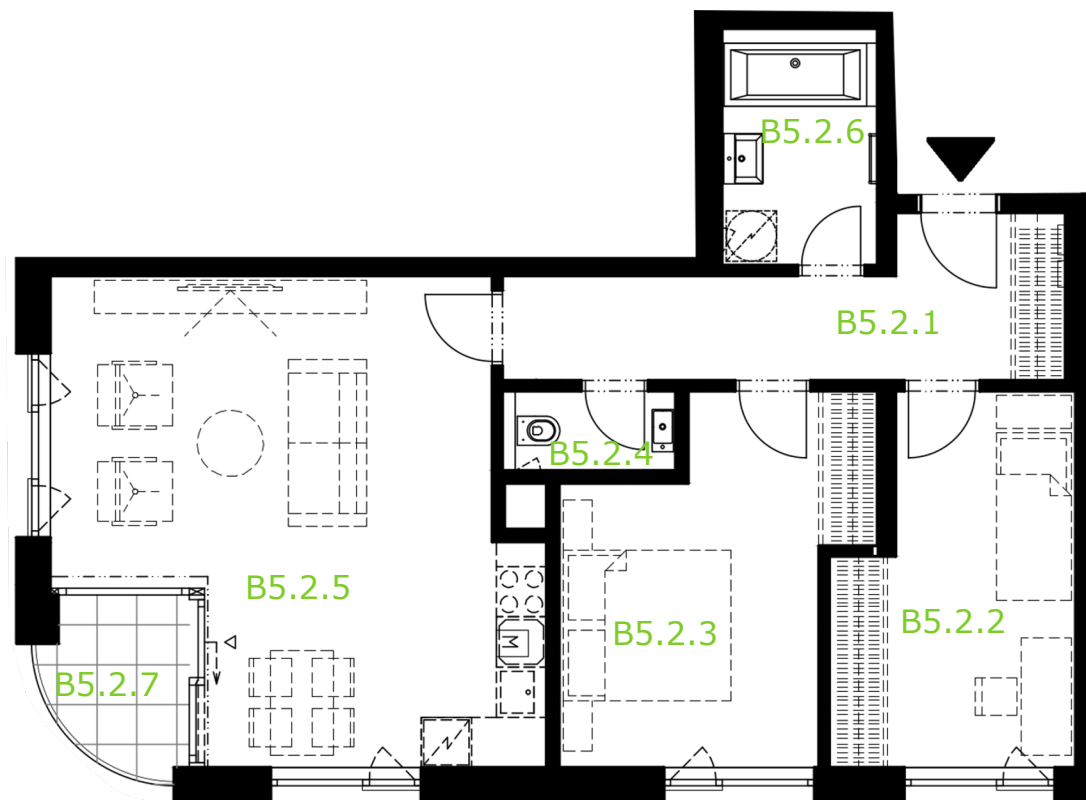

| | | | |
|-------------------|--|-----|--|
| 75 m ² | | 2 | |
| 1 | | 1,5 | |

| | | |
|--------|--------------------|---------------------|
| B5.2.1 | Zádveří | 9,90 m ² |
| B5.2.2 | Ložnice | 11,6 m ² |
| B5.2.3 | Ložnice | 13,5 m ² |
| B5.2.4 | WC | 2,00 m ² |
| B5.2.5 | Obývací pokoj s KK | 28,4 m ² |
| B5.2.6 | Koupelna | 5,20 m ² |
| B5.2.7 | Lodžie | 3,40 m ² |

| | |
|--------------------------|---------------------|
| Celková plocha místností | 70,6 m ² |
| Plocha bytové jednotky | 75,1 m ² |

1m 2m 3m